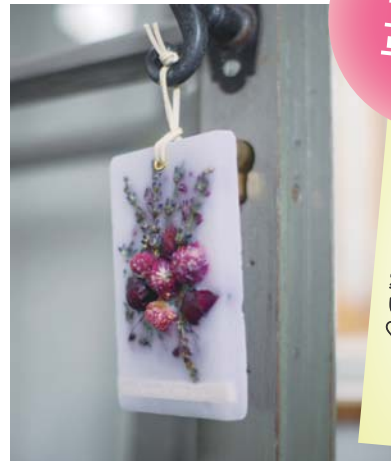

## FLEURAGE

火を灯さない  
アロマキャンドル

立てても掛けても使える  
専用の  
フレーム

手軽に飾れて  
使用シーンがぐっと広がる

香りが追加できる  
アロマ  
スポット付

お好みのアロマを  
垂らして使える♡

かけても可愛い  
吊り下げ用  
草紐付

ドアンブやハンガーに  
掛けても可愛い♡

### Lineup

ワックスサシェ  
+フレームセット

ワックスサシェ  
単品

専用フレーム  
単品

●香りは約3~6ヶ月持続します。●ワックス(蝋)を使用した製品のため、高音多湿の場所、直射日光の当たる場所ではご使用いただけません。●天然素材を使用した製品のため、サイズ・色・形・配置等に個体差がございます。●火をつけないでください、本製品は火をつけずに香りを楽しむ商品です。

KISHIMA