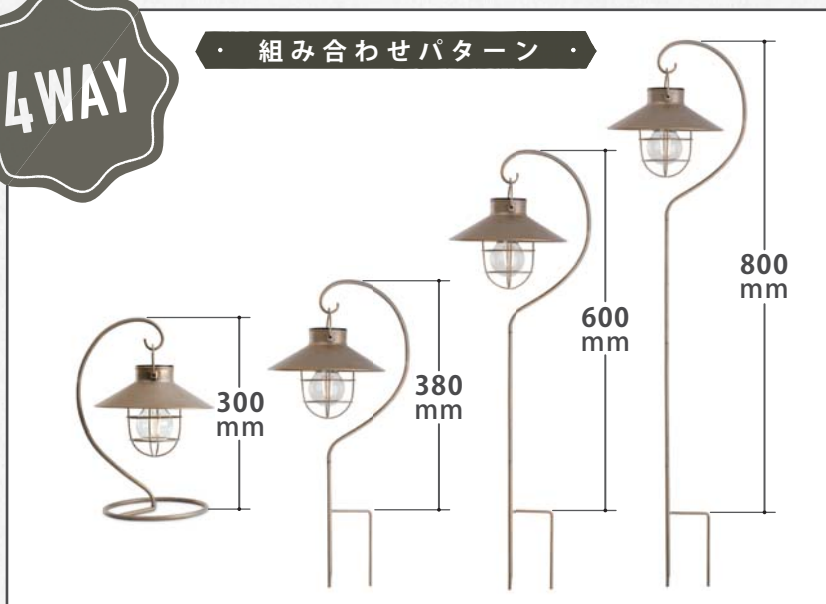

ソーラー充電で暗くなると自動点灯！

Point

03

まるで本物の電球を再現した温もりの灯りが魅力

4WAY

・ 組み合わせパターン ・

工事不要の
ブラケットタイプも！

KISHIMA