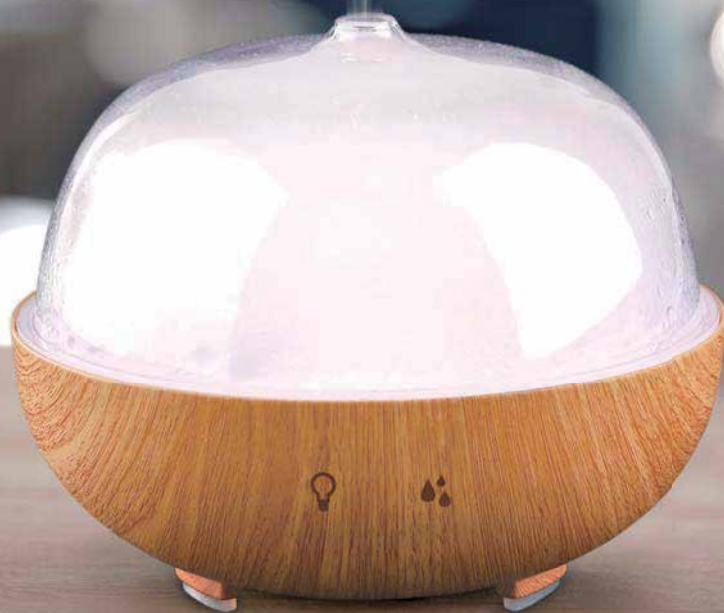

Green Tea LAB.

ガラス越しに見える ミストと香りに癒される

- ガラス × 木がお部屋のインテリアにマッチ、グッと雰囲気UP
- ベッドサイドやデスクに置けるコンパクトサイズが嬉しい
- お好みの色を選んで楽しめるグラデーションライト