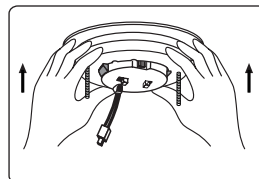

[素材] クリスタルガラス・スチール
[塗装] シルバー塗装
[使用電球] 12V 口金G4 20Wローボルトクリアハロゲン球
[取付方法] ワンタッチ取付 ※高さ調節可能

ワンタッチ取付金具

※従来通りの取付方法です。

CC-40825 ¥19,950 (税抜¥19,000)
[JAN]4952317408252 [受注単位]2
[サイズ] 470W・150D・850H・全高1100H
[質量]2.8kg

[素材] クリスタルガラス・スチール
[塗装] シルバー塗装
[使用電球] 12V 口金G4 20Wローボルトクリアハロゲン球
[取付方法] ワンタッチ取付 ※高さ調節可能

ワンタッチ取付金具

天井面にワンタッチアダプターを取り付けます。

付属の取付金具を天井へ押し上げるようにして取り付けます。

底面をローレットナットで固定して完成です。

簡易取付金具

天井取付面に合わせて切り欠き穴2ヶ所に付属のビスで取付金具を固定します。