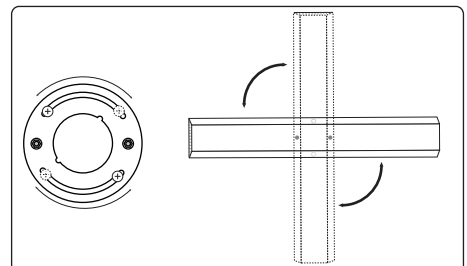

[素材] クリスタルガラス・スチール
[塗装] シルバー塗装
[使用電球] 12V 口金G4 20Wローボルトクリアハロゲン球
[取付方法] ワンタッチ取付 ※高さ調節可能

ワンタッチ取付金具

天井面にワンタッチアダプターを取り付けます。

付属の取付金具を天井へ押し上げるようにして取り付けます。

底面をローレットナットで固定して完成です。

簡易取付金具

天井取付面に合わせて切り欠き穴2ヶ所に付属のビスで取付金具を固定します。

最大90°の範囲でフレンジの角度の調整が可能となりました。

CC-40826 ¥29,400 (税抜¥28,000)
[JAN]4952317408269 [受注単位]2
[サイズ] 780W・150D・850H・全高1100H
[質量]4.4kg

[素材] クリスタルガラス・スチール
[塗装] シルバー塗装
[使用電球] 12V 口金G4 20Wローボルトクリアハロゲン球
[取付方法] 簡易取付 ※高さ調節可能