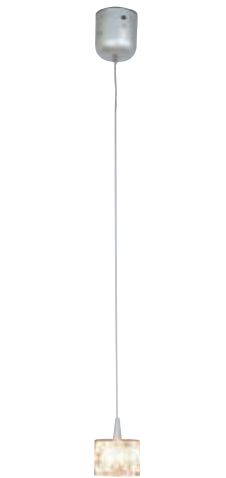

2010年4月15日

お得意先各位

Cube シリーズ仕様ならびに価格変更のお知らせ

拝啓 お得意先各位におかれましてはますますのご清栄のこととお慶び申し上げます。
平素は格別のお引き立てをいただき厚く御礼申し上げます。

さて、この度弊社では人気の Cube シリーズ SL-824～826 の仕様ならびに価格・品番/JAN コードの変更をお知らせいたします。

永らくお客様よりご要望をいただいております、お取付け後にコードの長さ調節ができる仕様に変更致します。今春発売いたしましたソリットシリーズ CC-40189～40199、Cube シリーズアンバー色ガラス CC-40166～40168 同様のアジャスター方式に致します。これにより微細の長さ調節が幾度でも簡単にできるようになりました。

また、お取付け角度も、これまでの様な制限が無い様に 3 灯タイプはワンタッチアダプター式、5 灯タイプは角度調整可能な取付け簡易型金具に変更しております。価格もそれぞれ値下げをいたしましたので、より一層のご拡販をお願いします。新 Cube シリーズの仕様・価格・品番/JAN コードにつきましては、別紙チラシにてご確認ください。

尚 現行の SL-824～826 につきましては 5 月末日の受注をもちまして終了に致します。在庫は十分に揃えておりますが、万一品切れとなりました場合にはご容赦をお願いし新商品へ変更をお願いいたします。これからもキシマ商品のご高配を宜しくお願い申し上げます。

[素材] クリスタルガラス・スチール
[塗装] シルバー塗装
[使用電球] 12V 口金G4 20Wローボルトクリアハロゲン球
[取付方法] ワンタッチ取付 ※高さ調節可能

ワンタッチ取付金具

※従来通りの取付方法です。

CC-40825 ¥19,950 (税抜¥19,000)
[JAN]4952317408252 [受注単位]2
[サイズ] 470W・150D・850H・全高1100H
[質量]2.8kg

[素材] クリスタルガラス・スチール
[塗装] シルバー塗装
[使用電球] 12V 口金G4 20Wローボルトクリアハロゲン球
[取付方法] ワンタッチ取付 ※高さ調節可能

ワンタッチ取付金具

天井面にワンタッチアダプターを取り付けます。

付属の取付金具を天井へ押し上げるようにして取り付けます。

底面をローレットナットで固定して完成です。

簡易取付金具

天井取付面に合わせて切り欠き穴2ヶ所に付属のビスで取付金具を固定します。