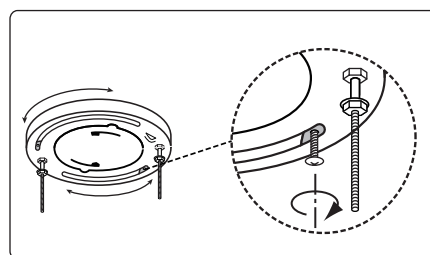

[素材] クリスタルガラス・スチール
[塗装] シルバー塗装
[使用電球] 12V 口金G4 20Wローボルトクリアハロゲン球
[取付方法] ワンタッチ取付 ※高さ調節可能

ワンタッチ取付金具

天井面にワンタッチアダプターを取り付けます。

付属の取付金具を天井へ押し上げるようにして取り付けます。

底面をローレットナットで固定して完成です。

簡易取付金具

天井取付面に合わせて切り欠き穴2ヶ所に付属のビスで取付金具を固定します。

最大90°の範囲でフレンジの角度の調整が可能となりました。

CC-40826 ¥29,400 (税抜¥28,000)
[JAN]4952317408269 [受注単位]2
[サイズ] 780W・150D・850H・全高1100H
[質量]4.4kg

[素材] クリスタルガラス・スチール
[塗装] シルバー塗装
[使用電球] 12V 口金G4 20Wローボルトクリアハロゲン球
[取付方法] 簡易取付 ※高さ調節可能