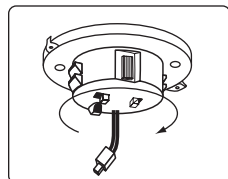

[素材] クリスタルガラス・スチール
[塗装] シルバー塗装
[使用電球] 12V 口金G4 20Wローボルトクリアハロゲン球
[取付方法] ワンタッチ取付 ※高さ調節可能

ワンタッチ取付金具

※従来通りの取付方法です。

CC-40825 ¥19,950 (税抜¥19,000)
[JAN]4952317408252 [受注単位]2
[サイズ] 470W・150D・850H・全高1100H
[質量]2.8kg

[素材] クリスタルガラス・スチール
[塗装] シルバー塗装
[使用電球] 12V 口金G4 20Wローボルトクリアハロゲン球
[取付方法] ワンタッチ取付 ※高さ調節可能

ワンタッチ取付金具

天井面にワンタッチアダプターを取り付けます。

付属の取付金具を天井へ押し上げるようにして取り付けます。

底面をローレットナットで固定して完成です。

簡易取付金具

天井取付面に合わせて切り欠き穴2ヶ所に付属のビスで取付金具を固定します。