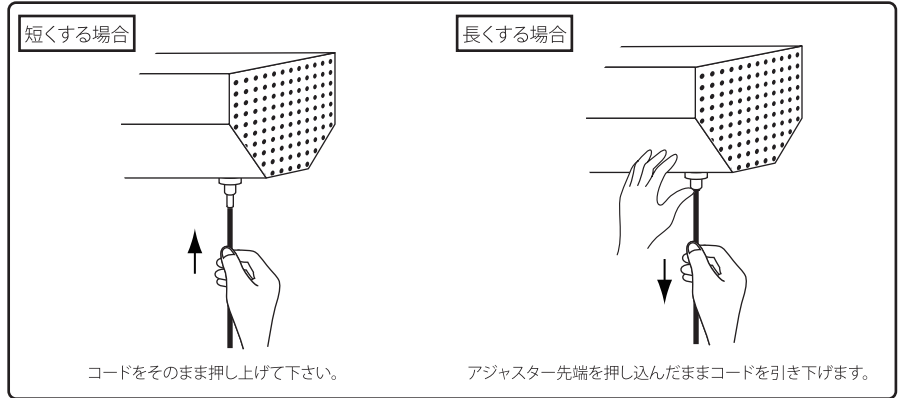

従来のハロゲンシリーズのコード調節が改良され、お取り付け後も簡単にコード調節が出来るようになりました。

CC-40824 ¥8,925 (税抜¥8,500)
[JAN]4952317408245 [入数]4
[サイズ] 90φ・850H・全高1100H
[質量]0.9kg

[素材] クリスタルガラス・スチール
[塗装] シルバー塗装
[使用電球] 12V 口金G4 20Wローボルトクリアハロゲン球
[取付方法] ワンタッチ取付 ※高さ調節可能