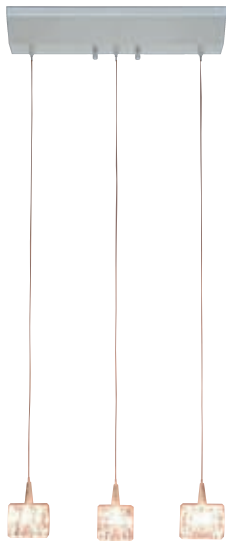

また、お取付け角度も、これまでの様な制限が無い様に 3 灯タイプはワンタッチアダプター式、5 灯タイプは角度調整可能な取付け簡易型金具に変更しております。価格もそれぞれ値下げをいたしましたので、より一層のご拡販をお願いします。新 Cube シリーズの仕様・価格・品番/JAN コードにつきましては、別紙チラシにてご確認ください。

尚 現行の SL-824～826 につきましては 5 月末日の受注をもちまして終了に致します。在庫は十分に揃えておりますが、万一品切れとなりました場合にはご容赦をお願いし新商品へ変更をお願いいたします。これからもキシマ商品のご高配を宜しくお願い申し上げます。

[素材] クリスタルガラス・スチール
[塗装] シルバー塗装
[使用電球] 12V 口金G4 20Wローボルトクリアハロゲン球
[取付方法] ワンタッチ取付 ※高さ調節可能

ワンタッチ取付金具

※従来通りの取付方法です。

CC-40825 ¥19,950 (税抜¥19,000)
[JAN]4952317408252 [受注単位]2
[サイズ] 470W・150D・850H・全高1100H
[質量]2.8kg

[素材] クリスタルガラス・スチール
[塗装] シルバー塗装
[使用電球] 12V 口金G4 20Wローボルトクリアハロゲン球
[取付方法] ワンタッチ取付 ※高さ調節可能

ワンタッチ取付金具

天井面にワンタッチアダプターを取り付けます。

付属の取付金具を天井へ押し上げるようにして取り付けます。

底面をローレットナットで固定して完成です。

簡易取付金具

天井取付面に合わせて切り欠き穴2ヶ所に付属のビスで取付金具を固定します。

最大90°の範囲でフレンジの角度の調整が可能となりました。

CC-40826 ¥29,400 (税抜¥28,000)
[JAN]4952317408269 [受注単位]2
[サイズ] 780W・150D・850H・全高1100H
[質量]4.4kg

[素材] クリスタルガラス・スチール
[塗装] シルバー塗装
[使用電球] 12V 口金G4 20Wローボルトクリアハロゲン球
[取付方法] 簡易取付 ※高さ調節可能