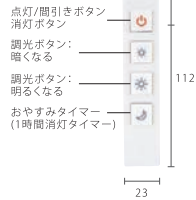

[サイズ] 950W・140D・310H [質量] 2.3kg
 [素材] ガラス・ラバーウッド成形合板・スチール
 [点灯順序] 4灯→2灯(外)→2灯(内)→消灯
 [使用電球] E17 60W フロストミニクリプトン球×4
 [取付方法] ワンタッチ取付
 ※多機能リモコン付(無段階調光、開引き、1時間消灯タイマー)
 ※ライトコントロール(調光器)との併用はできません

ベヌスタ **¥24,800 (税抜¥23,619)**
Venusta / White **eco**
 CC-40131 ~~¥31,290 (税抜¥29,800)~~
 [JAN]4952317401314 [入数]2

ベヌスタ **¥24,800 (税抜¥23,619)**
Venusta / Chrome **eco**
 CC-40132 ~~¥31,290 (税抜¥29,800)~~
 [JAN]4952317401321 [入数]2

[サイズ] 650φ・225H・全高1135H [質量] 2.4kg
 [素材] スチール・ガラス・クリスタルラインストーン
 [スイッチ] プルススイッチ
 [点灯順序] 6灯→4灯→2灯→消灯
 [使用電球] E17 60W相当(12W)電球形蛍光灯(電球色)×6
 [取付方法] ワンタッチ取付 ※コード収納フレンジ付
 ※ライトコントロール(調光器)との併用はできません